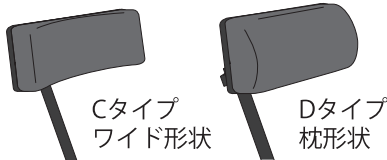

アクトモア ネットィ 4U

ティルト&リクライニング車いす

全幅が58cmと小さく、きめ細かな調整が可能で在宅にもおすすめ。

アクトモア ネットィ 4U(フォーユー)

レンタル価格 ¥13,000/月 販売価格 ¥330,000 非課税

オプション

延長ブレーキ (21cm)

1本 ¥17,270 (本体価格 ¥15,700)

ヘッドサポート Cタイプ・Dタイプ

1本 ¥31,900 (本体価格 ¥29,000)

機能一覧

アームサポート高さ調整	リクライニング角度	ティルト角度	座奥行調整
25.5~39cm (無段階調整)	90~135度	-5~20度	37.5~45cm (4段階調節)
座面張り調整	フットサポート角度調整	フットサポート前後調整	クッション装備
—	○	—	○

体に合わせてきめ細かな調整が可能

■アームサポート高さ・前後

高さを調整することで安定した姿勢がとりやすくなります。また、食事のときなどテーブルに近づけるよう、前後位置を調整できます。

■ヘッドサポート

前後・左右・上下に動くので、頭部をしっかり支えます。

■フットレグサポート エレベーター・高さ・角度

ふくらはぎを置く部分は高さ・角度・奥行きが調整可能です。

■座面奥行調整

長過ぎる奥行きは姿勢が崩れやすくなるので、調整が大切です。

人と心を大切に