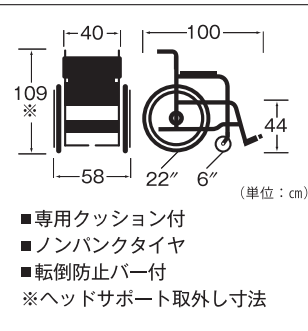

アクトモア ネットィ 4U

ティルト&リクライニング車いす

全幅が58cmと小さく、きめ細かな調整が可能で在宅にもおすすめ。

アクトモア ネットィ 4U(フォーユー)

レンタル価格 ¥13,000/月 販売価格 ¥330,000 非課税

オプション

延長ブレーキ (21cm)

1本 ¥17,270 (本体価格 ¥15,700)

ヘッドサポート Cタイプ・Dタイプ

1本 ¥31,900 (本体価格 ¥29,000)

機能一覧

アームサポート高さ調整	リクライニング角度	ティルト角度	座奥行調整
25.5~39cm (無段階調整)	90~135度	-5~20度	37.5~45cm (4段階調節)
座面張り調整	フットサポート角度調整	フットサポート前後調整	クッション装備
—	○	—	○

体に合わせてきめ細かな調整が可能

■アームサポート高さ・前後

高さを調整することで安定した姿勢がとりやすくなります。また、食事のときなどテーブルに近づけるよう、前後位置を調整できます。

■ヘッドサポート

前後・左右・上下に動くので、頭部をしっかり支えます。

■フットレグサポート エレベーター・高さ・角度

ふくらはぎを置く部分は高さ・角度・奥行きが調整可能です。

■座面奥行調整

長過ぎる奥行きは姿勢が崩れやすくなるので、調整が大切です。

人と心を大切に