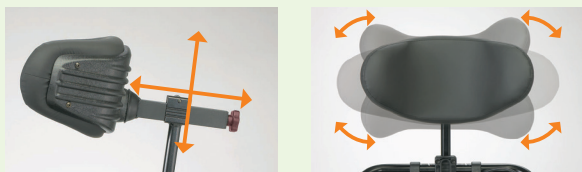

ヘッドサポート Cタイプ・Dタイプ

1本 ¥31,900 (本体価格 ¥29,000)

機能一覧

アームサポート高さ調整	リクライニング角度	ティルト角度	座奥行調整
25.5~39cm (無段階調整)	90~135度	-5~20度	37.5~45cm (4段階調節)
座面張り調整	フットサポート角度調整	フットサポート前後調整	クッション装備
—	○	—	○

体に合わせてきめ細かな調整が可能

■アームサポート高さ・前後

高さを調整することで安定した姿勢がとりやすくなります。また、食事のときなどテーブルに近づけるよう、前後位置を調整できます。

■ヘッドサポート

前後・左右・上下に動くので、頭部をしっかり支えます。

■フットレグサポート エレベーター・高さ・角度

ふくらはぎを置く部分は高さ・角度・奥行きが調整可能です。

■座面奥行調整

長過ぎる奥行きは姿勢が崩れやすくなるので、調整が大切です。

人と心を大切に