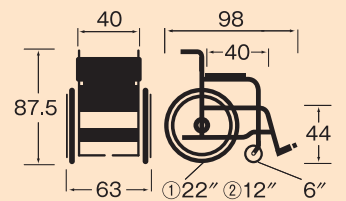

アクトモア ライトフット

①自走式 ②介助式

自然に座るだけで、座り心地がよく、ラクな姿勢がキープできる車いす

①自走式

②介助式

レンタル価格 **¥6,000** /月

販売価格 **¥118,000** **非課税**

- サイズ:座幅40cm
- 重量:①約12kg
②約11kg
- ノンパンクタイヤ
- 背折れ可